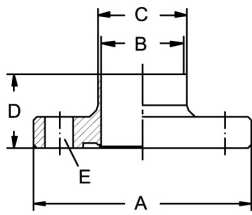

Aseptic-/Hygienic-Flange pipe connections DIN 11853-2 + DIN 11864-2
Art.No
EUR
Art.No
EUR
**Flange with notch ISO,
DIN 11853-2**

DN	A	B	C	D	E			AISI316L-1.4404	
13,5	54	10,3	13,5	40	4xM8x30			472829	Enquiry
17,2	59	14	17,2	40	4xM8x30			472830	Enquiry
21,3	62	18,1	21,3	24	4xM8x30			472831	33,40
26,9	69	23,7	26,9	24	4xM8x30			472832	35,10
33,7	74	29,7	33,7	24	4xM8x30			472833	37,50
42,4	82	38,4	42,4	24	4xM8x30			472834	41,30
48,3	88	44,3	48,3	24	4xM8x30			472835	43,60
60,3	103	56,3	60,3	24	4xM8x30			472836	55,90
76,1	125	72,1	76,1	24	8xM10x35			472837	68,10
88,9	137	84,3	88,9	26	8xM10x35			472838	77,80
114,3	168	109,7	114,3	26	8xM10x40			472839	99,80

**Hexagon head screw
ISO 4017**

DN	A	B	C					A2 - 70	
M8x30	M 8	30	13					554733	0,50
M8x35	M 8	35	13					554734	0,60
M10x35	M 10	35	17					554735	0,90
M10x40	M 10	40	17					554736	0,85
M12x50	M 12	50	19					554738	1,55

Hexagon nut ISO 4032

DN	A	B	C					A2 - 70	
M8	M 8	6,5	13					554833	0,20
M10	M 10	8	17					554835	0,30
M12	M 12	10	19					554838	0,35

Washer ISO 7089

DN	A	B	C					A2	
8	8,4	16	1,6					554933	0,10
10	10,5	20	2					554935	0,10
12	13	24	2,5					554938	0,20