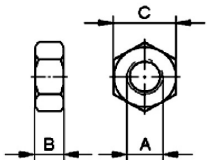

Aseptic-/Hygienic-Flange pipe connections DIN 11853-2 + DIN 11864-2
Art.No
EUR
Art.No
EUR
**Flange with notch ISO,
DIN 11853-2**

DN	A	B	C	D	E			AISI316L-1.4404	
13,5	54	10,3	13,5	40	4xM8x30			472829	Enquiry
17,2	59	14	17,2	40	4xM8x30			472830	Enquiry
21,3	62	18,1	21,3	24	4xM8x30			472831	33,40
26,9	69	23,7	26,9	24	4xM8x30			472832	35,10
33,7	74	29,7	33,7	24	4xM8x30			472833	37,50
42,4	82	38,4	42,4	24	4xM8x30			472834	41,30
48,3	88	44,3	48,3	24	4xM8x30			472835	43,60
60,3	103	56,3	60,3	24	4xM8x30			472836	55,90
76,1	125	72,1	76,1	24	8xM10x35			472837	68,10
88,9	137	84,3	88,9	26	8xM10x35			472838	77,80
114,3	168	109,7	114,3	26	8xM10x40			472839	99,80

**Hexagon head screw
ISO 4017**

DN	A	B	C					A2 - 70	
M8x30	M 8	30	13					554733	0,50
M8x35	M 8	35	13					554734	0,60
M10x35	M 10	35	17					554735	0,90
M10x40	M 10	40	17					554736	0,85
M12x50	M 12	50	19					554738	1,55

Hexagon nut ISO 4032

DN	A	B	C					A2 - 70	
M8	M 8	6,5	13					554833	0,20
M10	M 10	8	17					554835	0,30
M12	M 12	10	19					554838	0,35

Washer ISO 7089

DN	A	B	C					A2	
8	8,4	16	1,6					554933	0,10
10	10,5	20	2					554935	0,10
12	13	24	2,5					554938	0,20