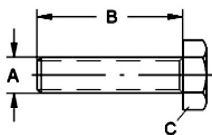

Aseptic-/Hygienic-Flange pipe connections DIN 11853-2 + DIN 11864-2
Art.No
EUR
Art.No
EUR
**Flange with notch ISO,
DIN 11853-2**

DN	A	B	C	D	E			AISI316L-1.4404	
13,5	54	10,3	13,5	40	4xM8x30			472829	Enquiry
17,2	59	14	17,2	40	4xM8x30			472830	Enquiry
21,3	62	18,1	21,3	24	4xM8x30			472831	33,40
26,9	69	23,7	26,9	24	4xM8x30			472832	35,10
33,7	74	29,7	33,7	24	4xM8x30			472833	37,50
42,4	82	38,4	42,4	24	4xM8x30			472834	41,30
48,3	88	44,3	48,3	24	4xM8x30			472835	43,60
60,3	103	56,3	60,3	24	4xM8x30			472836	55,90
76,1	125	72,1	76,1	24	8xM10x35			472837	68,10
88,9	137	84,3	88,9	26	8xM10x35			472838	77,80
114,3	168	109,7	114,3	26	8xM10x40			472839	99,80

**Hexagon head screw
ISO 4017**

DN	A	B	C					A2 - 70	
M8x30	M 8	30	13					554733	0,50
M8x35	M 8	35	13					554734	0,60
M10x35	M 10	35	17					554735	0,90
M10x40	M 10	40	17					554736	0,85
M12x50	M 12	50	19					554738	1,55

Hexagon nut ISO 4032

DN	A	B	C					A2 - 70	
M8	M 8	6,5	13					554833	0,20
M10	M 10	8	17					554835	0,30
M12	M 12	10	19					554838	0,35

Washer ISO 7089

DN	A	B	C					A2	
8	8,4	16	1,6					554933	0,10
10	10,5	20	2					554935	0,10
12	13	24	2,5					554938	0,20