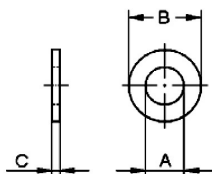

Aseptic-/Hygienic-Flange pipe connections DIN 11853-2 + DIN 11864-2
Art.No
EUR
Art.No
EUR
**Flange with notch ISO,
DIN 11853-2**

DN	A	B	C	D	E			AISI316L-1.4404	
13,5	54	10,3	13,5	40	4xM8x30			472829	Enquiry
17,2	59	14	17,2	40	4xM8x30			472830	Enquiry
21,3	62	18,1	21,3	24	4xM8x30			472831	33,40
26,9	69	23,7	26,9	24	4xM8x30			472832	35,10
33,7	74	29,7	33,7	24	4xM8x30			472833	37,50
42,4	82	38,4	42,4	24	4xM8x30			472834	41,30
48,3	88	44,3	48,3	24	4xM8x30			472835	43,60
60,3	103	56,3	60,3	24	4xM8x30			472836	55,90
76,1	125	72,1	76,1	24	8xM10x35			472837	68,10
88,9	137	84,3	88,9	26	8xM10x35			472838	77,80
114,3	168	109,7	114,3	26	8xM10x40			472839	99,80

**Hexagon head screw
ISO 4017**

DN	A	B	C					A2 - 70	
M8x30	M 8	30	13					554733	0,50
M8x35	M 8	35	13					554734	0,60
M10x35	M 10	35	17					554735	0,90
M10x40	M 10	40	17					554736	0,85
M12x50	M 12	50	19					554738	1,55

Hexagon nut ISO 4032

DN	A	B	C					A2 - 70	
M8	M 8	6,5	13					554833	0,20
M10	M 10	8	17					554835	0,30
M12	M 12	10	19					554838	0,35

Washer ISO 7089

DN	A	B	C					A2	
8	8,4	16	1,6					554933	0,10
10	10,5	20	2					554935	0,10
12	13	24	2,5					554938	0,20